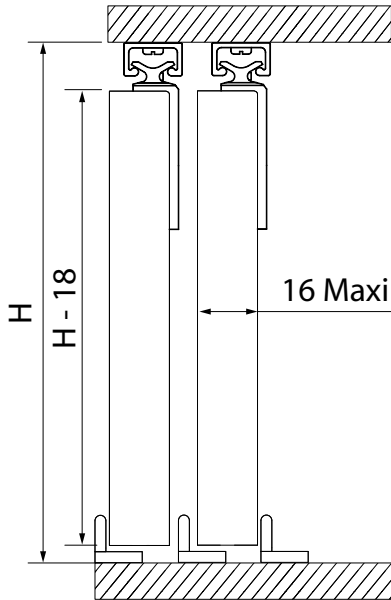

**SLID'UP**  
by MANTION

INSTRUCTION DE MONTAGE  
MONTAGEANLEITUNG  
INSTRUCTIONS FOR ASSEMBLY  
INSTRUCCIONES DE MONTAJE  
INSTRUKCJA MONTA U

**SLID'UP 1900**

SU 1901  
SU 1902

x4

x3

x2

x6

x14

x12

x2

**6  
KG**

**1**

**2**

**3**

**4**